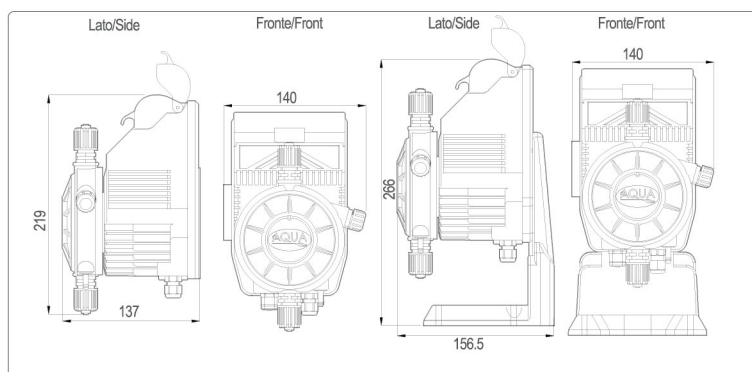

دارای سویچ اصلی **ON/OFF**

مجهز به شیر دستی هواگیری

چراغ سبز رنگ جهت نمایش روشن بودن پمپ و چراغ قرمز جهت نمایش پالس ها

در صورت درخواست	نسخه استاندارد	HC 100
PVDF/PVC	PP	محفظه مکش
-	PP	محفظه پمپ
-	PTFE	دیافراگم
PTFE سرامیک	PP	تویها
PVDF	PP	دریچه ها
Dutral	Viton	اورینگها
سرامیک/PTFE-Hastelloy	Hastelloy-PTFE	دریچه شیر تزریق
PVDF	PP	اتصالات
PVDF	PP	دریچه مکش - صافی
110V - 12VDC - 24VDC	230 V	منبع تغذیه

MODEL HC 100

ابعاد

استانداردها

- n° 2004/108/CE Direttiva EMC
- n° 2006/95/CE "DBT Low Voltage Directive"
- n° 2011/65/UE , 2002/96/CE "direttive RoHs e WEEE"
- no. 2004/108/CE EMC directive
- no. 2006/95/CE "DBT Low Voltage Directive"
- no. 2011/65/UE, 2002/96/CE "RoHs and WEEE directives"

ابعاد بسته بندی

Confezione singola/Single pack :
axbxc: 192x160x250 mm - Kg: 2,90
Confezione multipla/Multipack: 6pz/pcs
axbxc: 405x270x515 mm - Kg: 18,40

کد	مقدار فشار و دبی		تعداد پالس در دقیقه	دامنه تغییر پالس	قدرت	سایز شیلنگ	سایز خروجی	
	l/h	bar						SPM
AD100010800000000	1	8	105	0.15	15	4*6	Pp3/8"	
	4.5	4						0.71
	7.5	1						1.19
AD100020700000000	2	7	105	0.31	15	4*6	Pp3/8"	
	5	3.5						0.79
	8	1						1.26
AD100021200000000	2	12	105	0.31	15	4*6	Pp3/8"	
	4	6						0.63
	8	1						1.26
AD100040500000000	4	5	105	0.63	15	4*6	Pp3/8"	
	6.5	2.5						1.03
	9	1						1.42
AD100050800000000	5	8	105	0.79	15	4*6	Pp3/8"	
	7	4						1.11
	10	1						1.58

کد	مدل	دبی	فشار	سایز لوله
		lt/h	Ø*h	
ADSP60000S8A	محفظه پمپ PP-GL-VT	1-14	12	4*6
ADSP60000S8P	محفظه پمپ PVDF-PTFE-VT	1-14	12	4*6
ADSP900S001	محفظه پمپ PVC-CE-VT	1-14	12	4*6