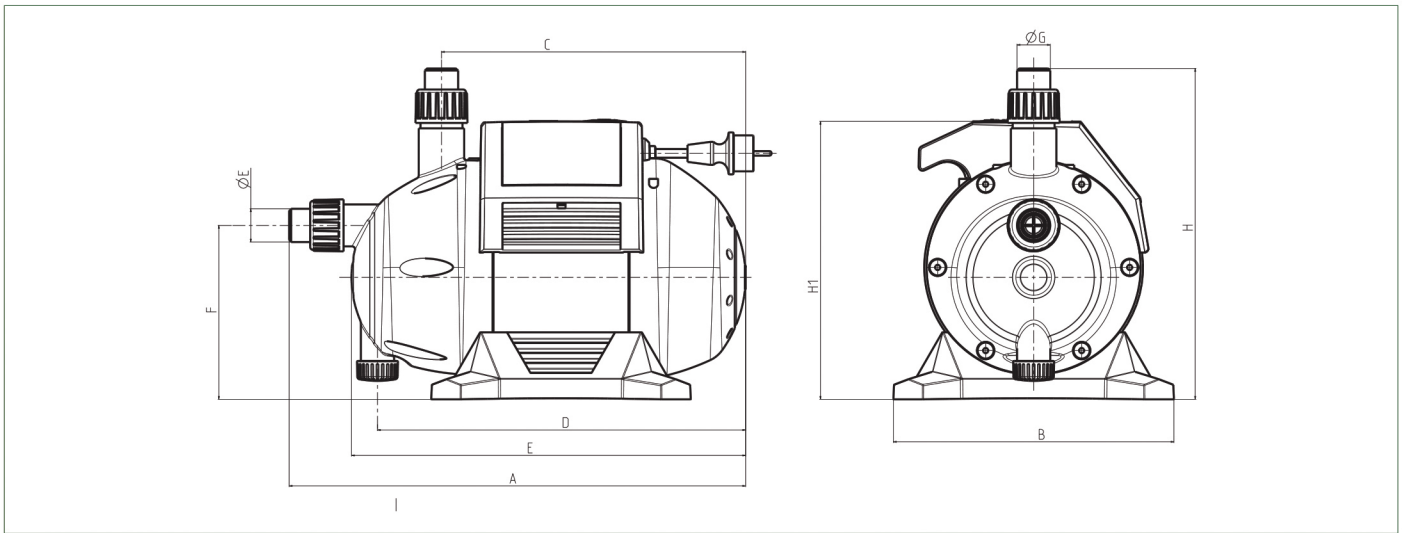

پمپهای خودمکش چند پروانه ای (۳-۴-۵) BOOSTER SILENT کاملاً بی صدا و مناسب جهت مصارف خانگی و آبیاری باغچه ها بوده و مجهز به یک محافظ الکتریکی جهت جلوگیری از خشک کار کردن پمپ و یک شیر یکطرفه میباشد که بر روی لوله ساکشن نصب میشود. دارای قابلیت Reset شدن بصورت دستی و اتومات و خاموش و روشن شدن اتومات، همزمان با باز و بسته شدن شیر آب میباشد. مجهز به کابل برق و مخزنی با ظرفیت ۲ لیتر است.

BOOSTER SILENT

اطلاعات فنی:

MODEL	CODE	N° IMPELLERS	ELECTRICAL DATA				HYDRAULIC DATA									
			VOLTAGE 50 Hz	P1 MAX KW	P2 NOMINAL		In A	Q=H (m)								
					kw	HP		Q=m³/h	0	0,6	1,2	1,8	2,4	3,0	3,6	4,2
BOOSTER SILENT 3 M	60122696	3	1 x 230 V ~	0,8	0,55	0,75	3,7	37	34	32	31	27	23	19	15	8
BOOSTERSILENT 3 M 1,5 BAR	60141493	3	1 x 230 V ~	0,8	0,55	0,5	3,7	37	34	32	31	27	23	19	15	8
BOOSTER SILENT 4 M	60122698	4	1 x 230 V ~	1	0,75	1	4,7	47	43	40	35	31	27	22	17	9
BOOSTER SILENT 5 M	60122699	5	1 x 230 V ~	1,25	1	1,36	5,7	57	52	48	43	38	31	25	18	10

MODEL	A	B	C	D	E	F	ØG	H	H1	DNA GAS	DNM GAS	PACKAGING DIMENSIONS			WEIGHT Kg	Q.TY x PALLET
												L/A	L/B	H		
BOOSTER SILENT 3 M	455	280	305	370	395	175	33	330	280	1"	1"	480	300	470	11,5	18
BOOSTER SILENT 3 M 5 bar	455	280	305	370	395	175	33	330	280	1"	1"	480	300	470	11,5	18
BOOSTER SILENT 4 M	455	280	305	370	395	175	33	330	280	1"	1"	480	300	470	11,5	18
BOOSTER SILENT 5 M	455	280	305	370	395	175	33	330	280	1"	1"	480	300	470	11,5	18