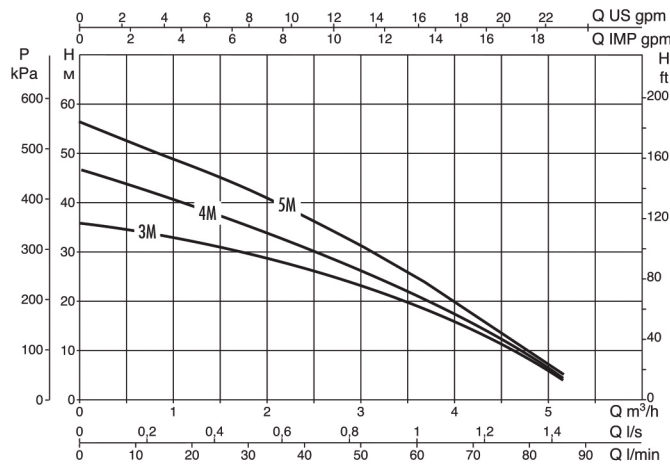

پمپهای خودمکش چند پروانه ای (۳-۴-۵) BOOSTER SILENT کاملاً بی صدا و مناسب جهت مصارف خانگی و آبیاری باغچه ها بوده و مجهز به یک محافظ الکتریکی جهت جلوگیری از خشک کار کردن پمپ و یک شیر یکطرفه میباشد که بر روی لوله ساکشن نصب میشود. دارای قابلیت Reset شدن بصورت دستی و اتومات و خاموش و روشن شدن اتومات، همزمان با باز و بسته شدن شیر آب میباشد. مجهز به کابل برق و مخزنی با ظرفیت ۲ لیتر است.

BOOSTER SILENT

اطلاعات فنی:

MODEL	CODE	N° IMPELLERS	ELECTRICAL DATA				HYDRAULIC DATA									
			VOLTAGE 50 Hz	P1 MAX KW	P2 NOMINAL		In A	Q=H (m)								
					kw	HP		Q=m³/h	0	0,6	1,2	1,8	2,4	3,0	3,6	4,2
BOOSTER SILENT 3 M	60122696	3	1 x 230 V ~	0,8	0,55	0,75	3,7	37	34	32	31	27	23	19	15	8
BOOSTERSILENT 3 M 1,5 BAR	60141493	3	1 x 230 V ~	0,8	0,55	0,5	3,7	37	34	32	31	27	23	19	15	8
BOOSTER SILENT 4 M	60122698	4	1 x 230 V ~	1	0,75	1	4,7	47	43	40	35	31	27	22	17	9
BOOSTER SILENT 5 M	60122699	5	1 x 230 V ~	1,25	1	1,36	5,7	57	52	48	43	38	31	25	18	10